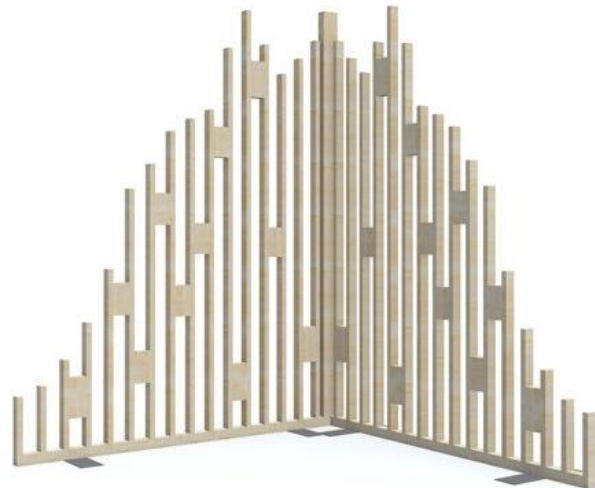

ICLOISON BOIS ESCALIER 2020
H:248 x L:200cm – 90€ HT/U
CLOI1001

QTE
21

ICLOISON BOIS ESCALIER 2021
H:248 x L:190cm – 110€ HT/U
CLOI1004

QTE
21

ICLOISON CLAUSTRA
H:220 x L:150cm – 110€ HT/U
CLOI1010

QTE
21

Location de matériel de réception, mobilier et décors événementiels