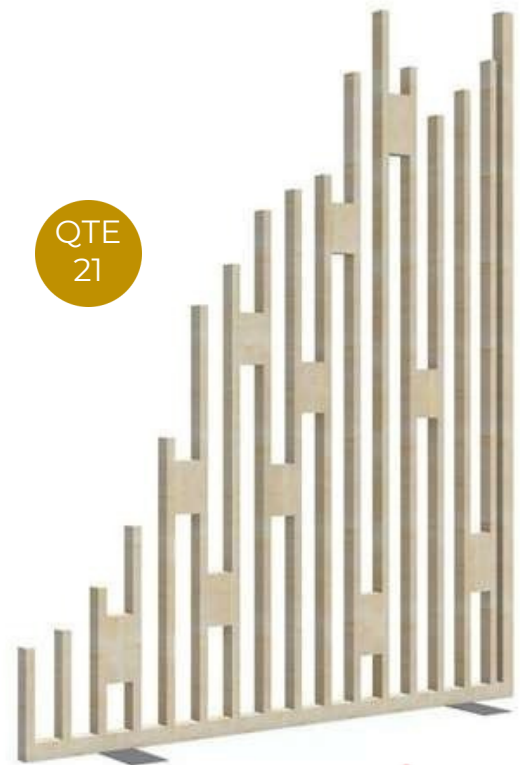

# LES CLOISONS BOIS

# CLOISONS BOIS

QTE  
14

**CLOISON BOIS FIL COULEUR**  
H: 248 x L: 180cm – 110€ HT/U  
CLOI1013

**CLOISON BOIS ESCALIER**  
H:248 x L:190cm – 90€ HT/U  
CLOI1004

QTE  
21

Exemple de configuration avec 2 cloisons

**CLOISON DECO  
DESIGN**

H:220 x L:200cm – 110€ HT/U  
CLOI1001

QTE  
21

QTE  
20

Exemple de configuration avec 2 cloisons

**CLOISON CLAUSTRA**  
H:220 x L:150cm – 110€ HT/U  
CLOI1010