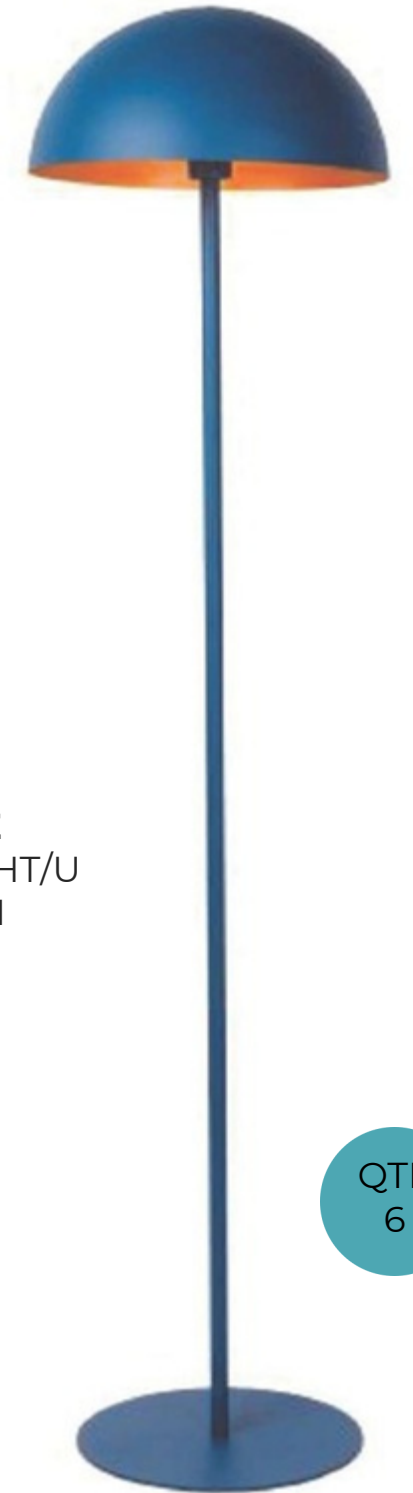

LAMPE CHAMPIGNON

L: 160 x X D: 35 cm – 32€ HT/U
BLEU - LAMP5005

FAUTEUIL LEONIE

H: 92 x P: 80 x L: 87 cm – 45€ HT/U
BLEU DE PRUSSE – FAUT1052

QTE
4