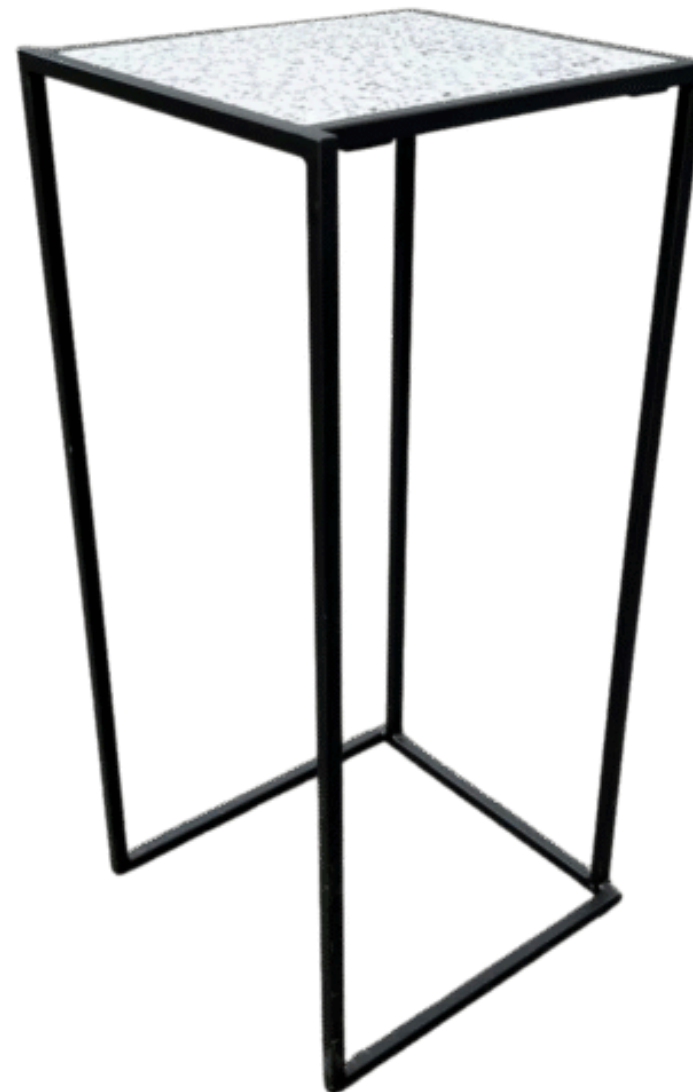

# MOBILIER ÉCO-RESPONSABLE

PLATEAU TERRAZZO

QTE  
20

**PLATEAU TERRAZZO  
POUR TABLE BASSE QUADRO 50x50**

H:40 x l:50 x L:50 cm – 35€ HT/U  
BLANC – TABL1001  
NOIR – TABL1002

**PLATEAU TERRAZZO  
POUR MANGE-DEBOUT SMPLE**