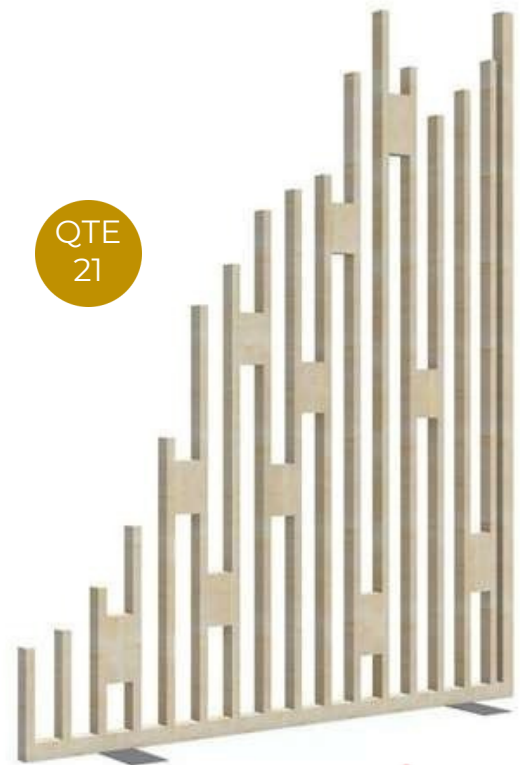

MOBILIER ÉCO-RESPONSABLE

PLATEAU TERRAZZO

QTE
20

**PLATEAU TERRAZZO
POUR TABLE BASSE QUADRO 50x50**

H:40 x l:50 x L:50 cm – 35€ HT/U
BLANC – TABL1001
NOIR – TABL1002

**PLATEAU TERRAZZO
POUR MANGE-DEBOUT SMPLE**

H:108 x l:70 x L:140 cm – 37.5€ HT/U
NOIR - MANG1004
BLANC - MANG1003

LES CLOISONS BOIS

CLOISONS BOIS

QTE
14

CLOISON BOIS FIL COULEUR
H: 248 x L: 180cm – 110€ HT/U
CLOI1013

CLOISON BOIS ESCALIER
H:248 x L:190cm – 90€ HT/U
CLOI1004

QTE
21

Exemple de configuration avec 2 cloisons

**CLOISON DECO
DESIGN**

H:220 x L:200cm – 110€ HT/U
CLOI1001

QTE
21

Exemple de configuration avec 2 cloisons

QTE
20

CLOISON CLAUSTRA
H:220 x L:150cm – 110€ HT/U
CLOI1010