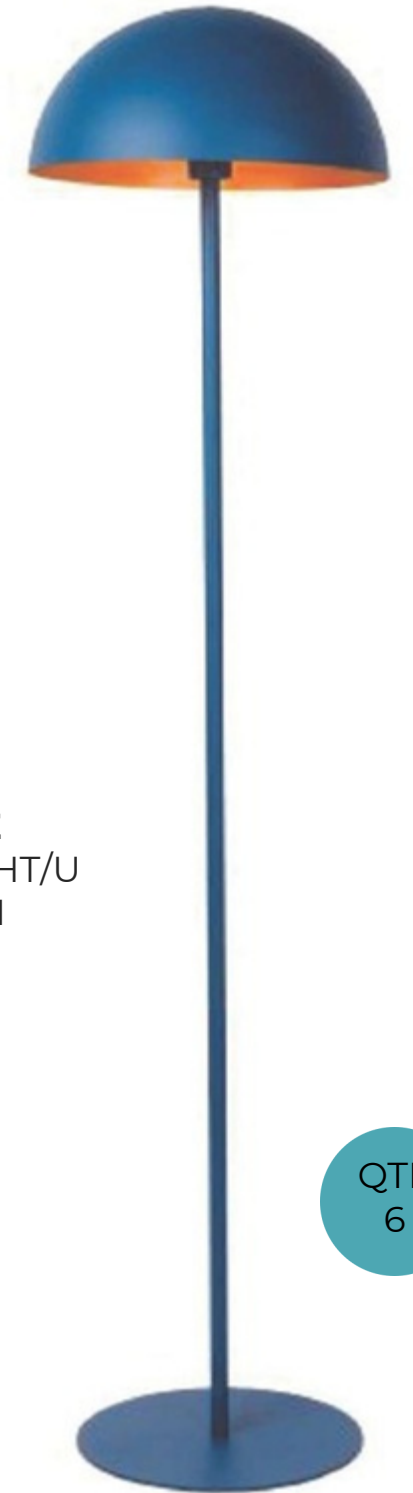

LAMPE CHAMPIGNON

L: 160 x X D: 35 cm – 32€ HT/U
BLEU - LAMP5005

FAUTEUIL LEONE

H: 92 x P: 80 x L: 87 cm – 45€ HT/U
BLEU DE PRUSSE – FAUT1052

QTE
4