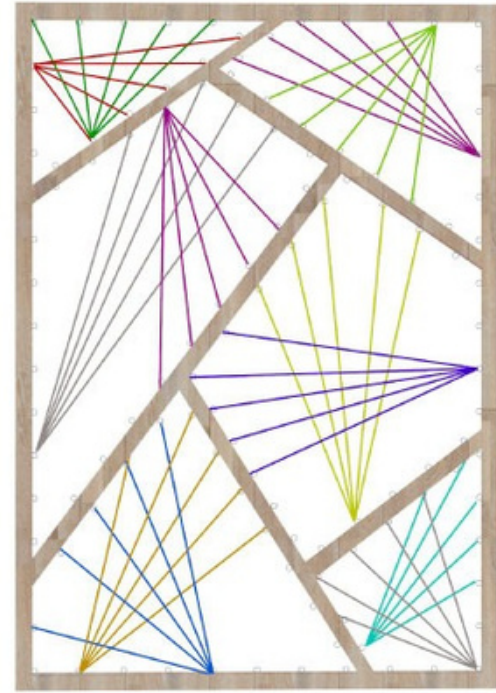

CLOISONS BOIS

QTE
14